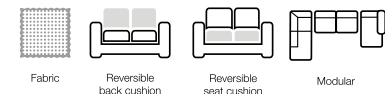

Arm A - 20cm

12686
White wash
H-145

8669
Lacquered
H-145

507
Natural oak
H-145

2300
Wood black
H-145

15583
White wash
H-140

15138
Black
H-140

MESSI